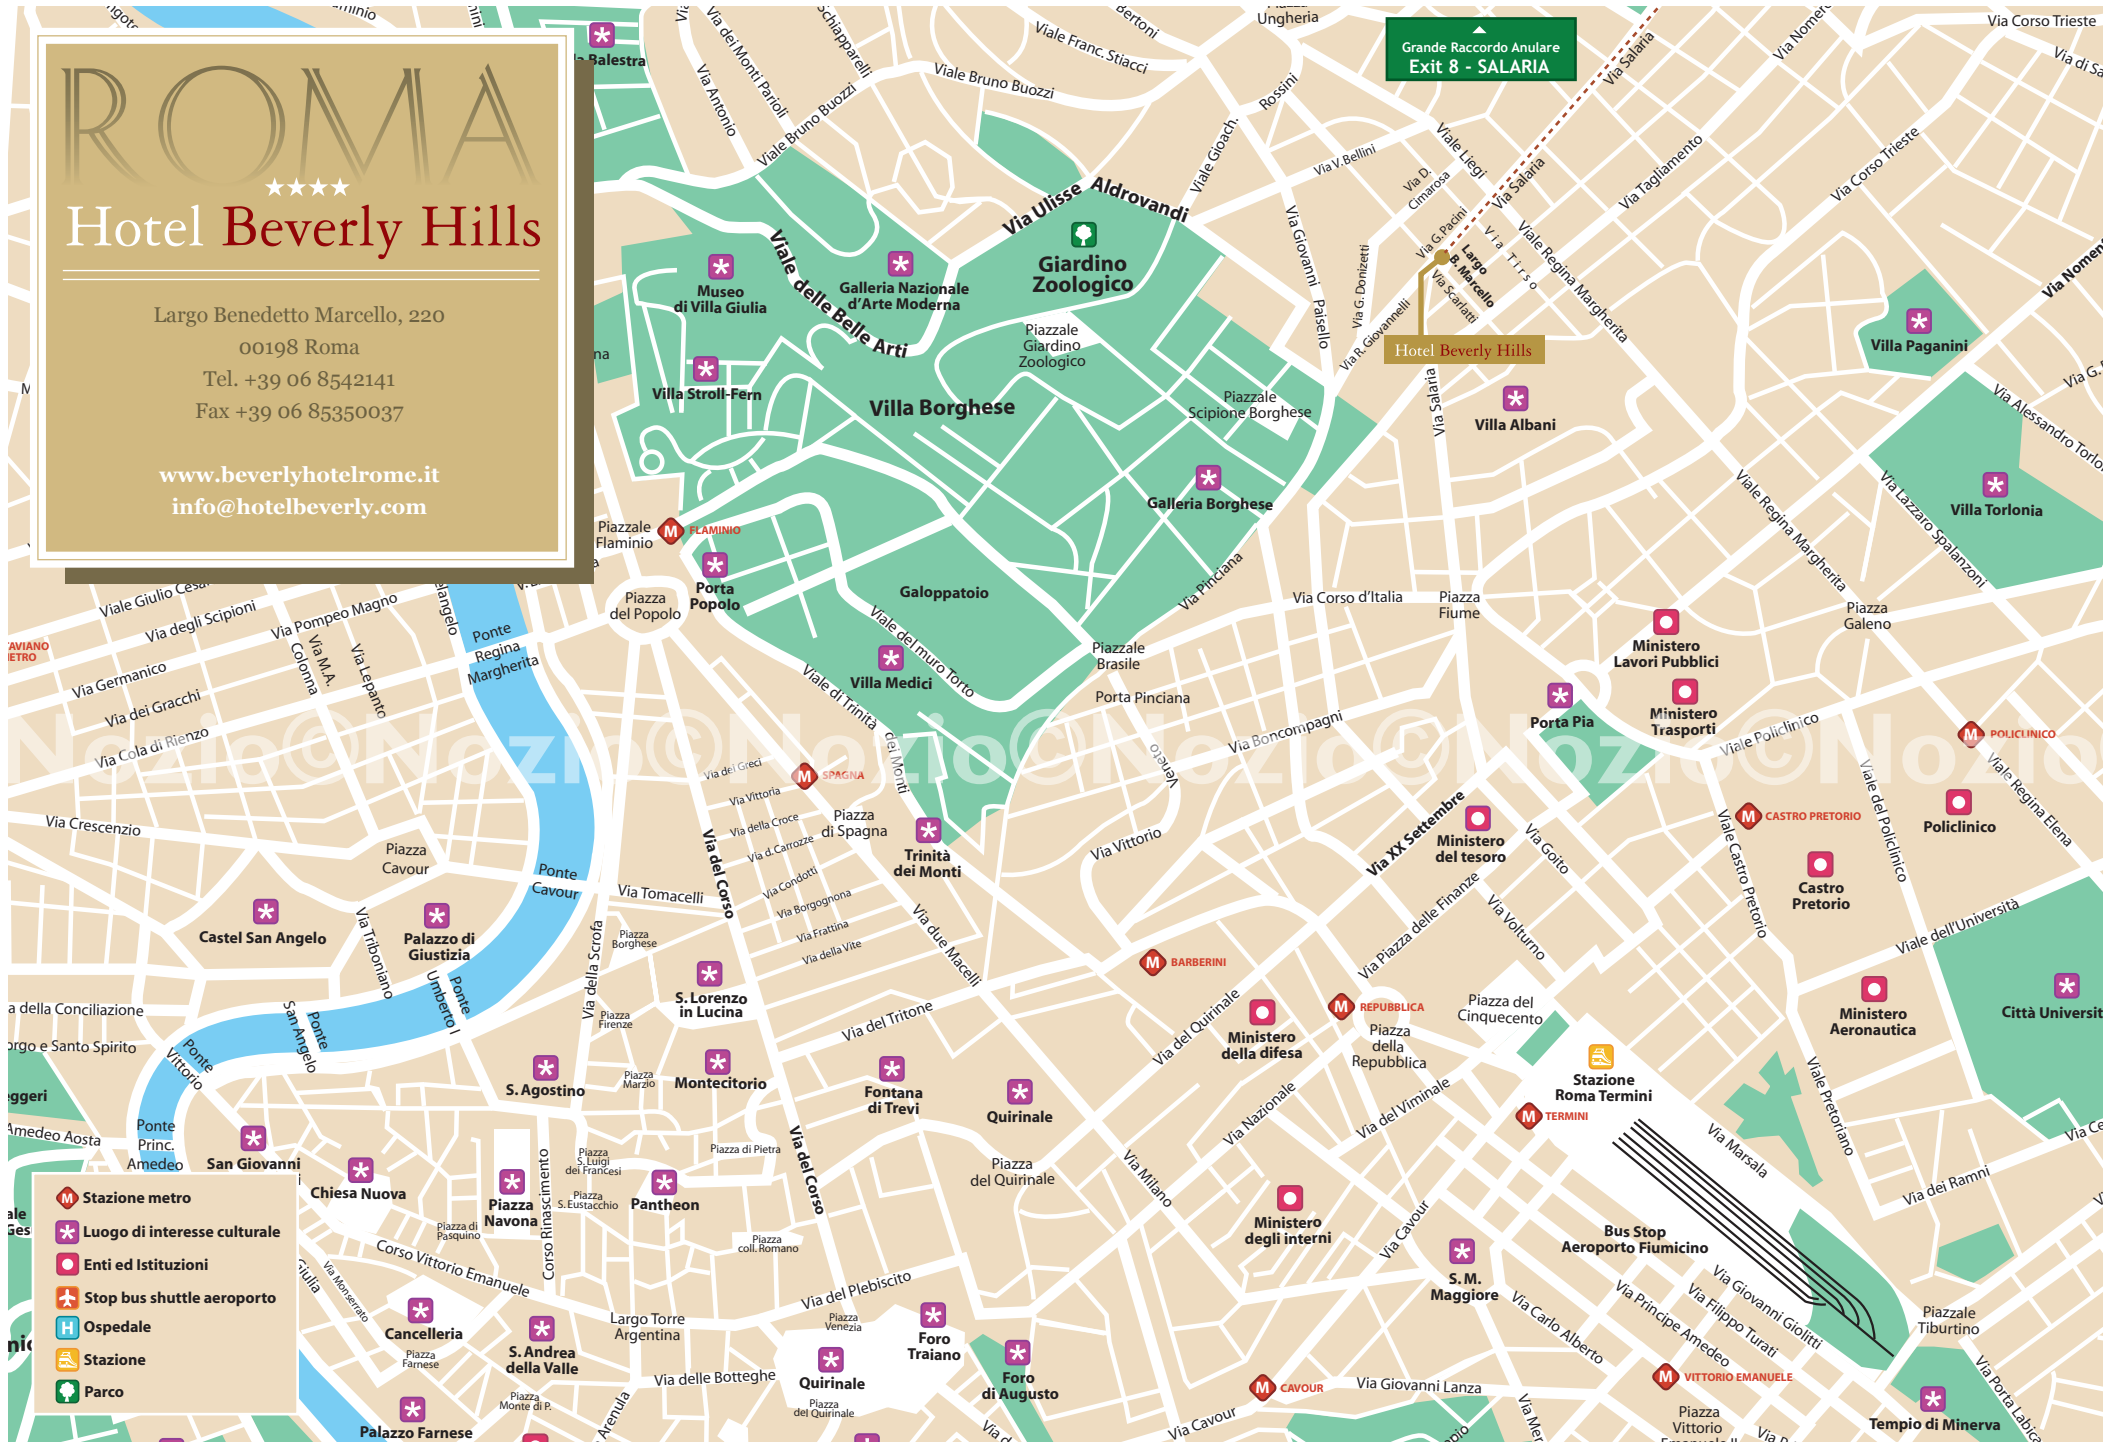

ROMA

Hotel Beverly Hills

Largo Benedetto Marcello, 220
00198 Roma
Tel. +39 06 8542141
Fax +39 06 85350037

www.beverlyhotelrome.it
info@hotelbeverly.com

Grande Raccordo Anulare
Exit 8 - SALARIA

Hotel Beverly Hills

- Stazione metro
- Luogo di interesse culturale
- Enti ed Istituzioni
- Stop bus shuttle aeroporto
- Ospedale
- Stazione
- Parco